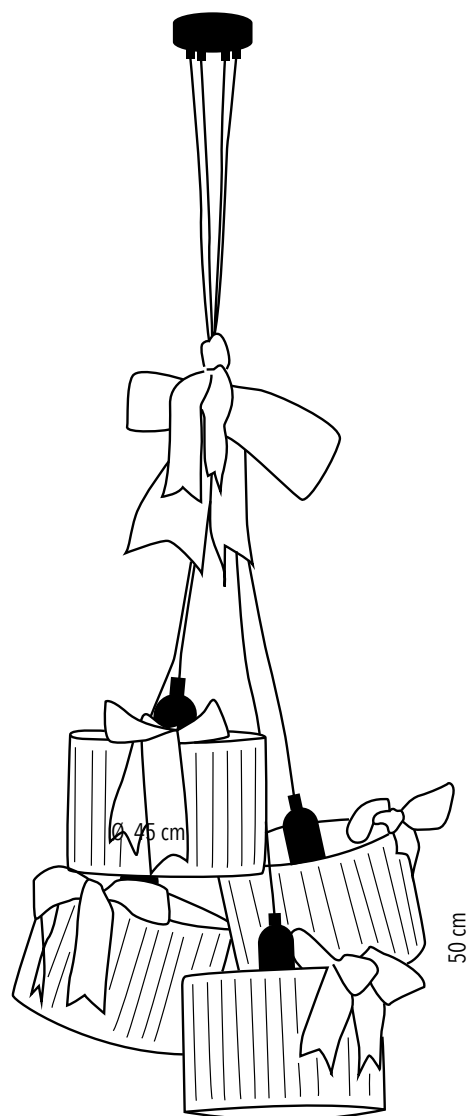

SIDEFORM

COCÒ S4 sospensione

Colori diffusori pongé in seta / Colours silk pongé

Colori metallo / Metal colours

● Avorio / Ivory

● Cromo / Chrome

SIDEFORM